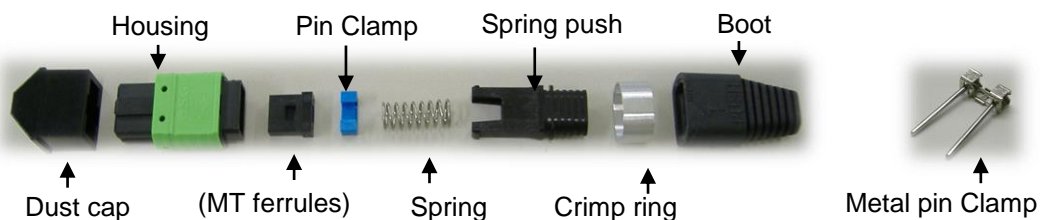

# MPO Plug Kit

Our MPO Plug Kit combined with a ultra high precision MT ferrule can achieve a very high reliable and stable connection performance.

Type	Product name	Specification
Multi mode	MPO Plug Kit-BG-T-F-N	Color : Beige Pin : Multimode $\phi 0.698 \pm 0.001 \text{mm}$ 【Cable Type】 T : Bear ribbon fiber type J : Jacketed cable type
	MPO Plug Kit-BG-T-M-N	
	MPO Plug Kit-BG-J-F-N	
	MPO Plug Kit-BG-J-M-N	
Single mode	MPO Plug Kit-GN-T-F-N	Color : Green Pin : Singlemode $\phi 0.6985 \pm 0.0005 \text{mm}$ 【Pin clamp】 F : Female M : Multimode S : Singlemode E : Elite
	MPO Plug Kit-GN-T-S-N	
	MPO Plug Kit-GN-J-F-N	
	MPO Plug Kit-GN-J-S-N	
Low loss Single mode	MPO Plug Kit-YW-T-F-N	Color : Yellow Pin : Singlemode Elite $\phi 0.6985 \pm 0.0001 \text{mm}$ 【Spring force】 N : Normal (9.8N)
	MPO Plug Kit-YW-T-E-N	
	MPO Plug Kit-YW-J-F-N	
	MPO Plug Kit-YW-J-E-N	